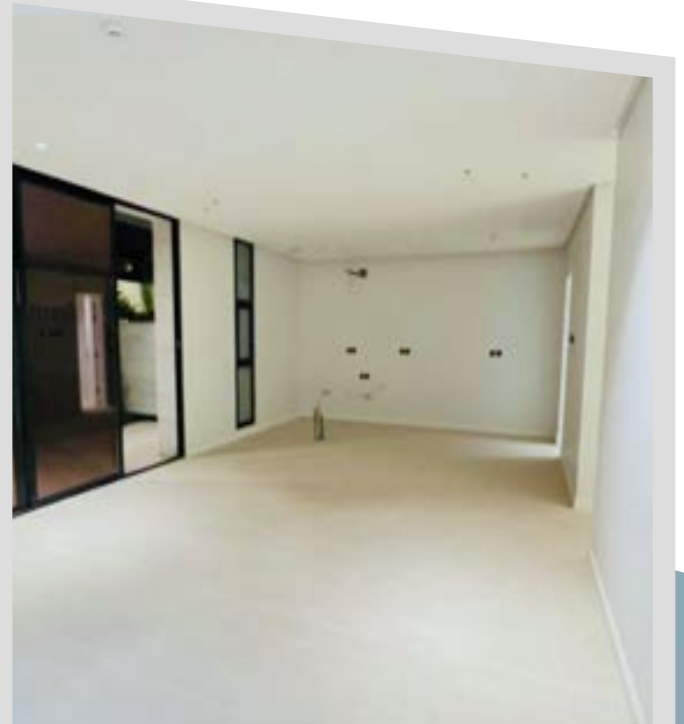

شقة
apartment

تتكون شقة في مجمع ريفيرا 35 السكني
The apartment in Riviera 35 Residential Compound consist

ومطبخ
kitchen

صالة مفتوحة
a living room

من 3 غرف نوم منهم غرفة نوم ماستر
3 bedrooms of which one master

بلكونة
balcony

من 3 دورات مياه
3 bathrooms